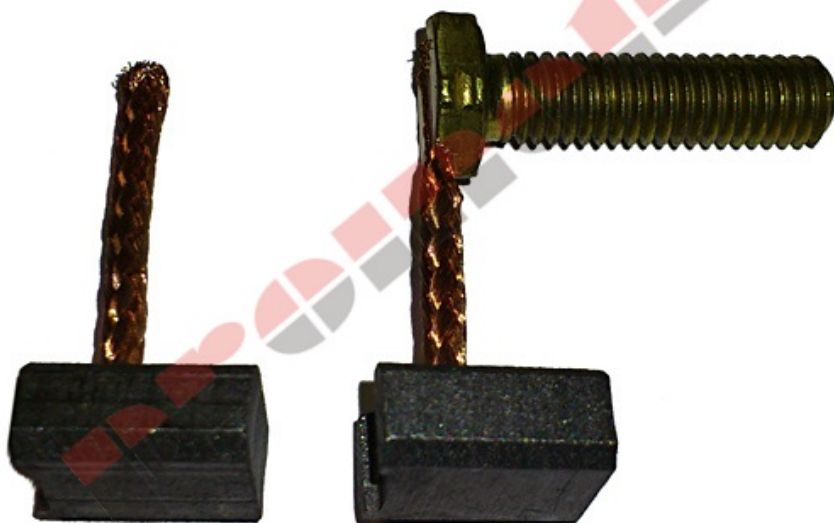

SM 24 - Szczotka węglowa rozrusznika

Kategoria: [Szczotki do motocykli](#),

Dane techniczne

Szerokość (mm)	6
Długość (mm)	10
Wysokość (mm)	12

Opakowanie

5 KPL.

Opis produktu

Zastosowanie ogólne:

Do rozrusznika: KAWASAKI CBR1000FH, FJ600L, EX500A1, VN750A2

Uwagi

KPL.=2szt.