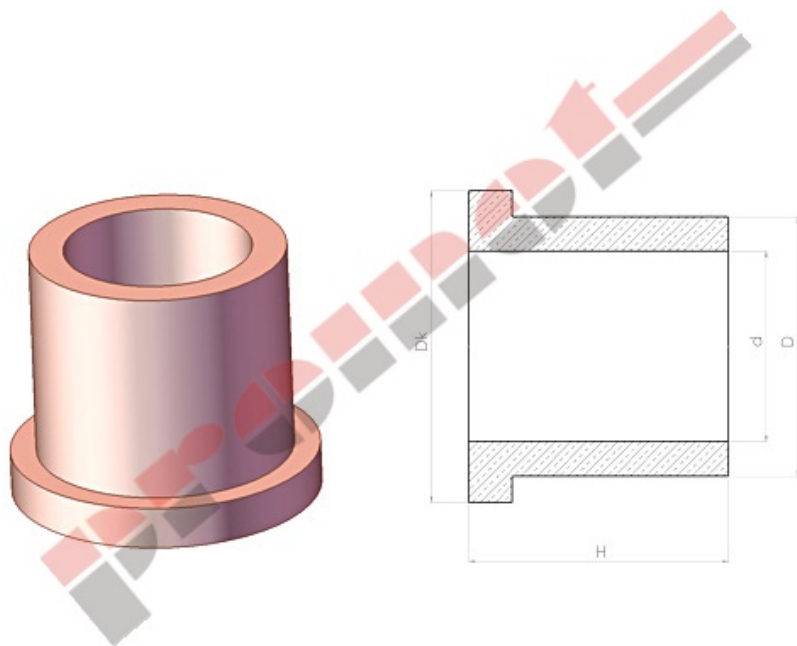

## T 04 - Tuleja ślizgowa do rozrusznika

Kategoria: Tuleje ślizgowe do rozruszników,

### Dane techniczne

Długość (mm)	10.5
Średnica zewnętrzna	13
D (mm)	
Średnica wewnętrzna	10
d (mm)	
Średnica kuli Dk (mm)	16

### Oznaczenia:

M409X32571  
140731