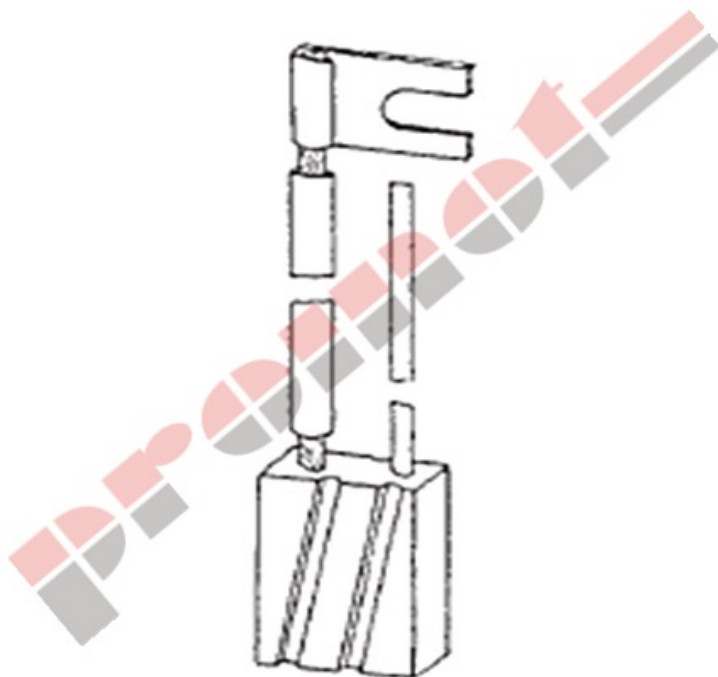

W 01.23 - Szczotka węglowa wózka widłowego

Kategoria: **Szczotki do wózków widłowych,**

Dane techniczne

Szerokość (mm)	10
Długość (mm)	16
Wysokość (mm)	26

Typ:

Still

Oznaczenia:

157494
344639

Opis produktu

Zastosowanie ogólne:

Silnik wspomagania:
Wózek: R60-16