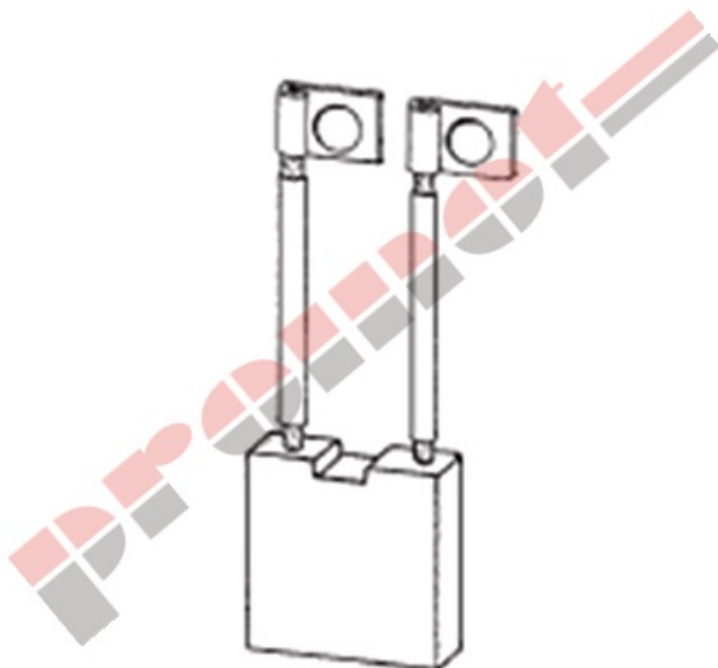

W 11.10 - Szczotka węglowa wózka widłowego

Kategoria: [Szczotki do wózków widłowych](#),

Dane techniczne

Szerokość (mm)	10
Długość (mm)	32
Wysokość (mm)	31

Typ:

Steinbock

Oznaczenia:

16264

Opis produktu