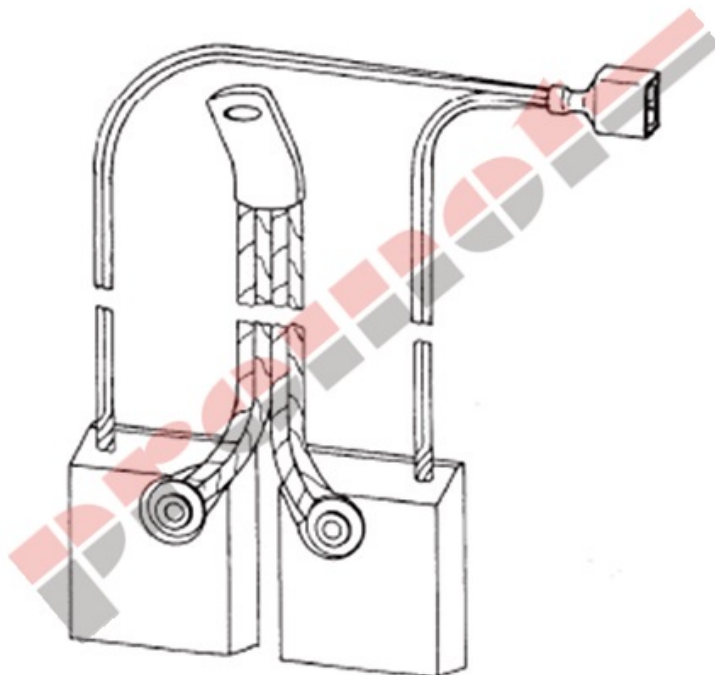

W 16.13 S - Szczotka węglowa wózka widłowego

Kategoria: **Szczotki do wózków widłowych,**

Dane techniczne

Szerokość (mm)	15.87
Długość (mm)	31.75
Wysokość (mm)	45.5

Typ:

Hyster

Oznaczenia:

1377077