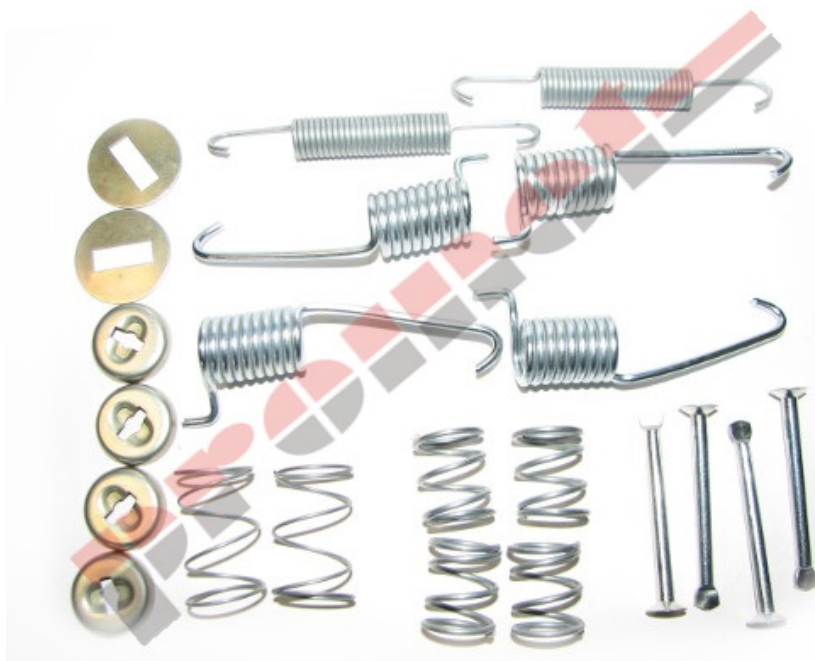

ZS-44/0714 - Zestaw naprawczy szczęk hamulcowych (Mercedes-Benz)

Kategoria: [Zestawy sprężyn,](#)

Dane techniczne

Oznaczenia:

QB0714
LY1196

Opis produktu

Zastosowanie ogólne:

Mercedes-Benz